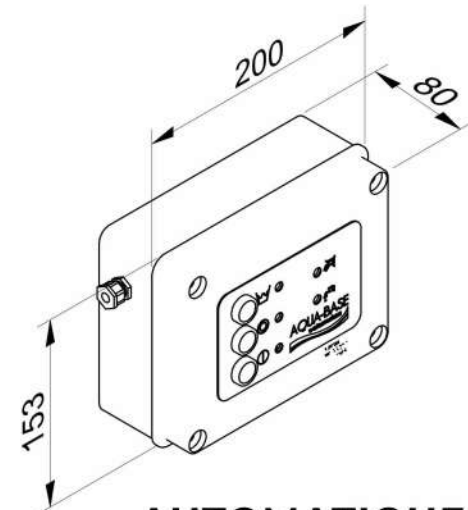

CREPINE STRAINER

POMPE DE GAVAGE
FEED PUMP

POMPE DE GAVAGE
FEED PUMP

FILTRATION

MANUEL

AUTOMATIQUE

COFFRET DE COMMANDE
CONTROL BOX