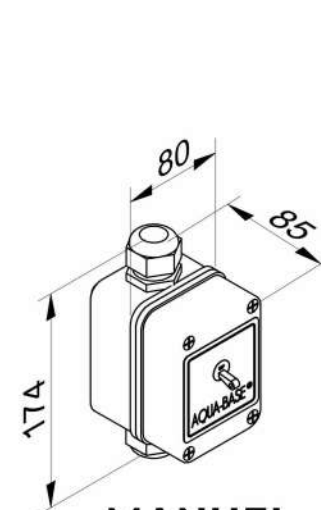

CREPINE STRAINER

POMPE DE GAVAGE
FEED PUMP

POMPE DE GAVAGE
FEED PUMP

FILTRATION

MANUEL

AUTOMATIQUE

COFFRET DE COMMANDE
CONTROL BOX