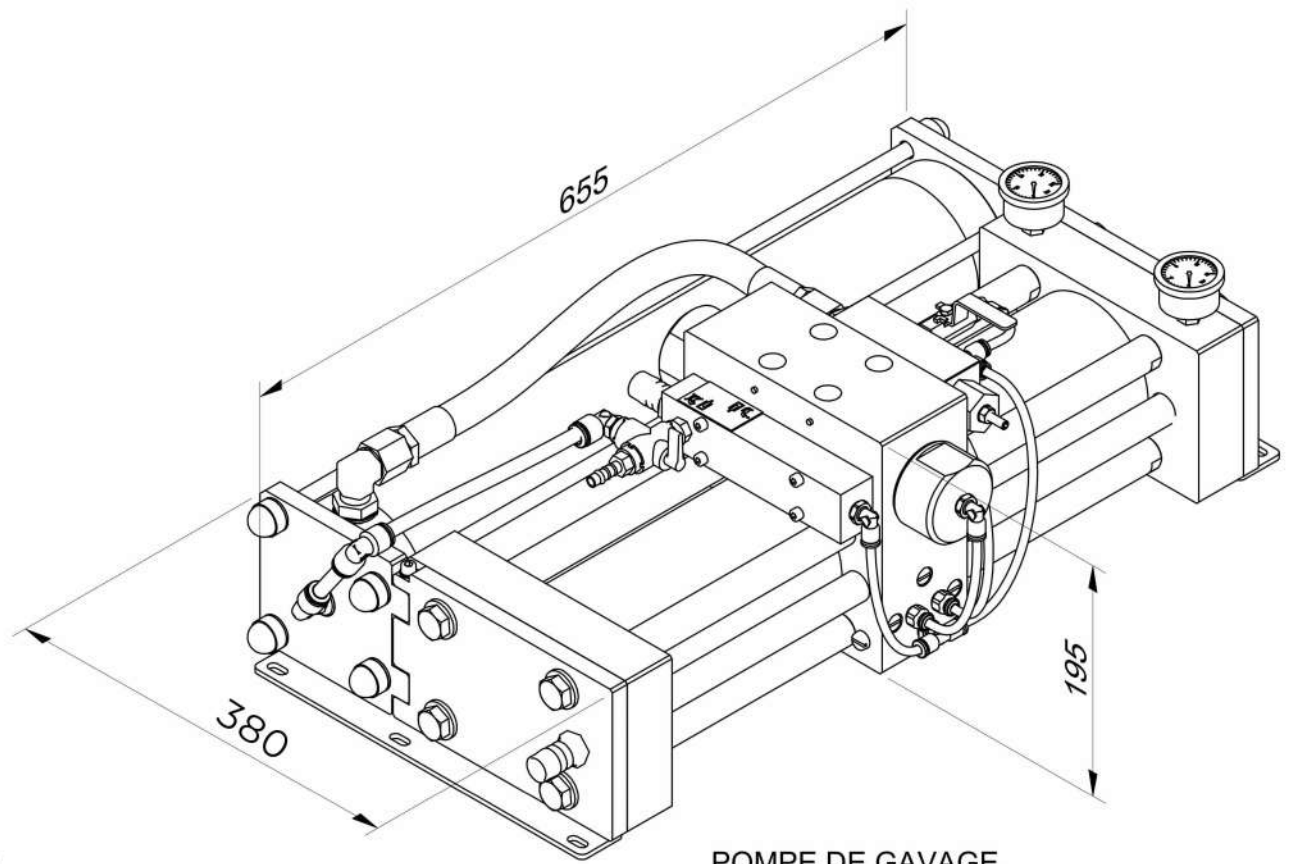

CREPINE STRAINER

POMPE DE GAVAGE
FEED PUMP

POMPE DE GAVAGE
FEED PUMP

FILTRATION

MANUEL

AUTOMATIQUE

COFFRET DE COMMANDE
CONTROL BOX