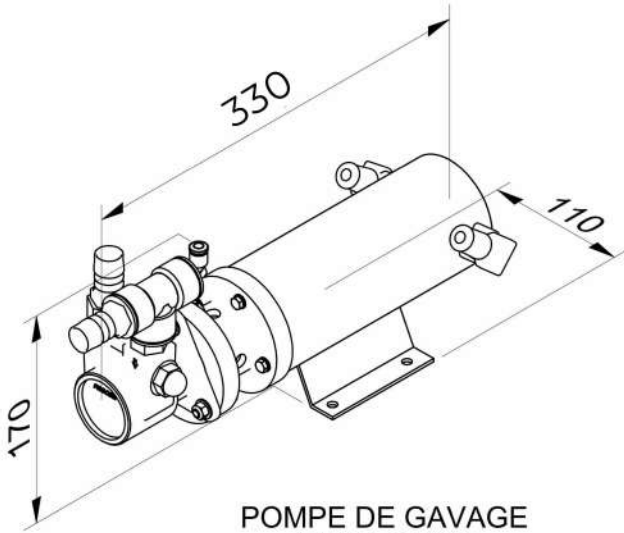

CREPINE STRAINER

POMPE DE GAVAGE
FEED PUMP

POMPE DE GAVAGE
FEED PUMP

FILTRATION

MANUEL

AUTOMATIQUE

COFFRET DE COMMANDE
CONTROL BOX