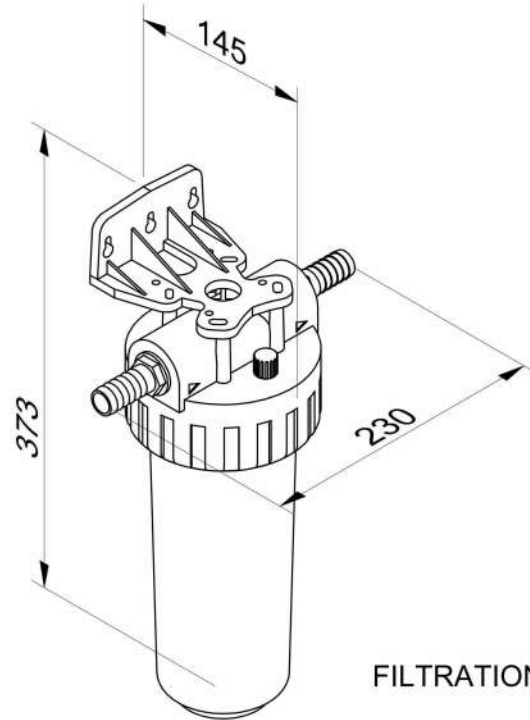

CREPINE STRAINER

POMPE DE GAVAGE
FEED PUMP

POMPE DE GAVAGE
FEED PUMP

FILTRATION

MANUEL

AUTOMATIQUE

COFFRET DE COMMANDE
CONTROL BOX